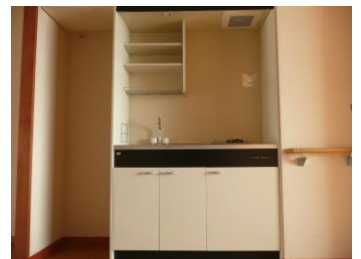

**[家具の寸法]**

**⑤カーテンレール  
(天井付け)**

幅 203 cm  
高さ 1F 198 cm  
2. 3. 4F 188 cm

**④ 収納**

※折りたたみの観音屏

**②冷蔵庫置き場**

幅 56 cm  
奥行き 49 cm  
高さ 188 cm

**① 洗濯機置き場**

幅 73 cm  
奥行き 59 cm  
高さ 約 200 cm

**③ トイレカーテン**

幅 91 cm  
高さ 200 cm  
(下を少し空ける)

**⑥ 玄関**

199 cm × 90 cm