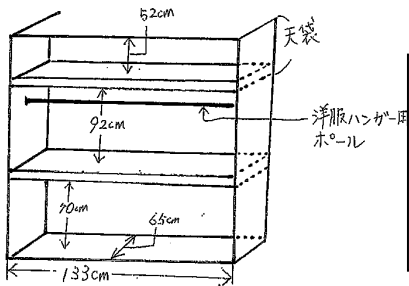

**[家具の寸法]**

**⑤カーテンレール  
(天井付け)**

幅 203 cm  
高さ 1F 198 cm  
2. 3. 4F 188 cm

**④ 収納**

※折りたたみの観音屏

**②冷蔵庫置き場**

幅 56 cm  
奥行き 49 cm  
高さ 188 cm

**① 洗濯機置き場**

幅 73 cm  
奥行き 59 cm  
高さ 約 200 cm

**③ トイレカーテン**

幅 91 cm  
高さ 200 cm  
(下を少し空ける)

**⑥ 玄関**

199 cm × 90 cm