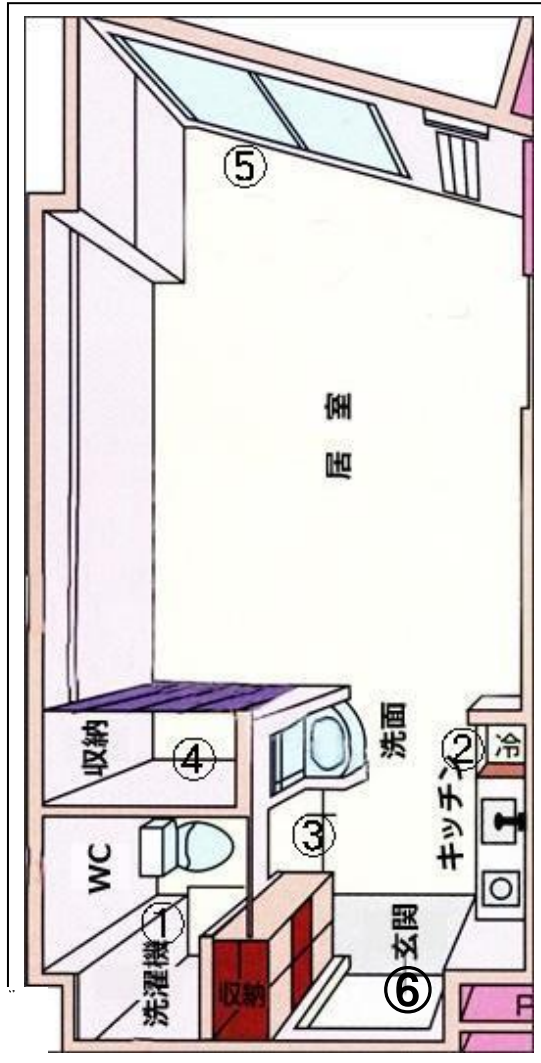

**[家具の寸法]**

**⑤カーテンレール  
(天井付け)**

幅 203 cm  
高さ 1F 198 cm  
2. 3. 4F 188 cm

**④ 収納**

※折りたたみの観音屏

**②冷蔵庫置き場**

幅 56 cm  
奥行き 49 cm  
高さ 188 cm

**① 洗濯機置き場**

幅 73 cm  
奥行き 59 cm  
高さ 約 200 cm

**③ トイレカーテン**

幅 91 cm  
高さ 200 cm  
(下を少し空ける)

**⑥ 玄関**

199 cm × 90 cm